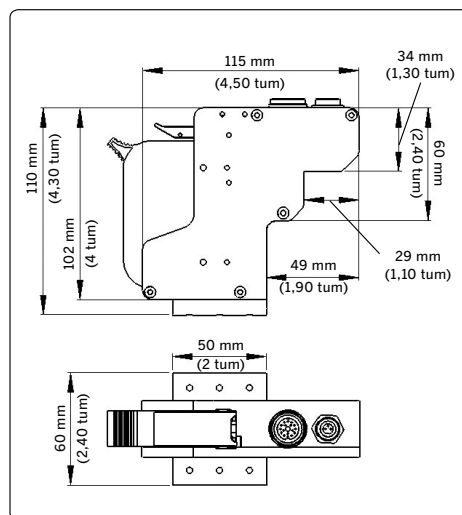

Blått standardskrivhuvud

Ring **+46 31 7466190**

Skicka e-post till **info.se@videojet.com**

eller besök **www.videojet.se**

Videojet Technologies Sweden

Johannefredsgatan 4

Mölnadal

Sweden

© 2020 Videojet Technologies Inc. – Med ensamrätt.

Videojet Technologies Inc.s policy står för fortsatt produktförbättring. Vi förbehåller oss rätten att ändra design och/eller specifikationer utan förhandsbesked. TrueType är ett registrerat varumärke som tillhör Apple Computer, Inc.

Artikelnr SL000654
ss-m610-touch-sv-0620

wolke

by **VIDEOJET**