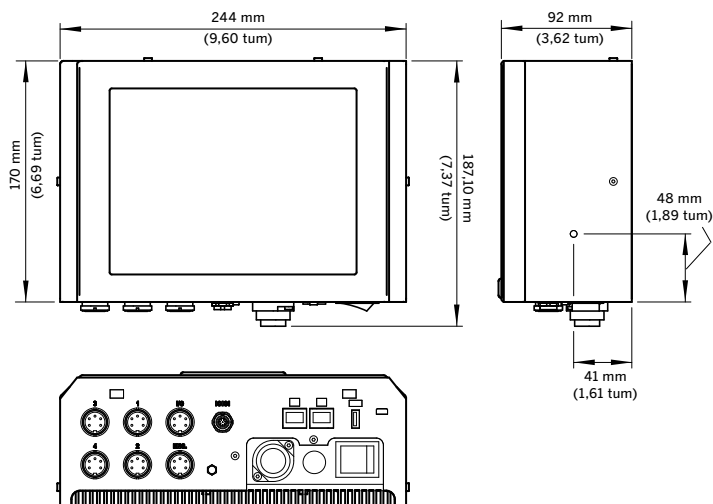

Automatisk inkrementering/dekrementering av text och räknare

Flera grafikformat stöds (upp till det maximala utskriftsområdet)

Streckkoder

EAN8, EAN13, UPC-A/E, CODE 39, CODE128, EAN128, GS1 DataBar (inklusive 2D-komposit), DataMatrix, QR, PDF417

Bläckpatron

Högst fyra 12,7 mm höga bläckpatroner på 600 dpi (staplade/sydda eller driftsatta separat)

Bildskärm

8,4-tums TFT SVGA (800x800) LCD-pekskärm i full färg

WYSIWYG-förhandsgranskning av utskrifter

Heltäckande inbyggd diagnostik

Tre nivåer av lösenordsskydd eller avancerat konfigurerbart lösenordsskydd

Omfattande språkstöd (totalt 22 språk)

Datagränssnitt

RS232, Ethernet, stöd för USB-minnen, protokoll för textkommunikation

Styrenhetens mått

244 mm lång

92 mm bred

170 mm hög

Måtten innefattar inte skrivhuvud, tillbehörskablar och strömförsörjningsanslutningar

Skrivhuvudens mått

Det finns fyra tillgängliga skrivhuvudsalternativ med olika mått för att uppfylla olika linjeintegreringsbehov. Följande mått gäller för det blå standardskrivhuvudet:

115 mm lång

110 mm hög

60 mm bred (vid gnidplatta)

Måtten innefattar inte patron- och kabelanslutningar

Måtten för de röda, gröna och guldfärgade skrivhuvudena varierar i längd och höjd från blåa skrivhuvud

Temperaturintervall

5–45 °C

Elektriska krav

100–240 V AC 50/60 Hz

Ungefärlig vikt (styrenhet)

3,2 kg

CERTIFIED
ISO 9001
DOCUMENTED QUALITY

Styrenhet